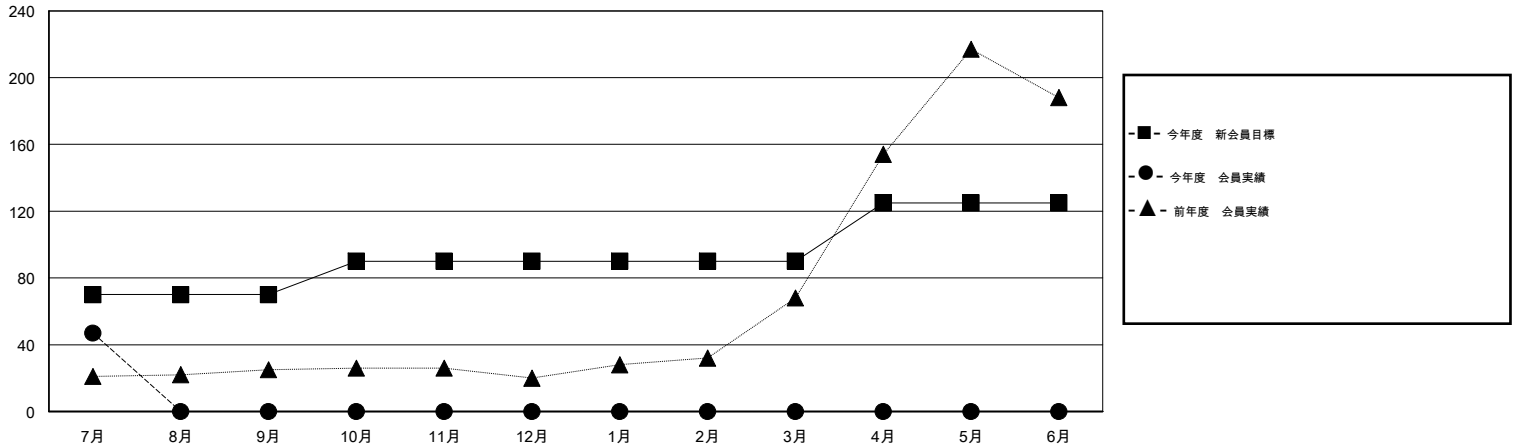

# MONTHLY MEMBERSHIP PROGRESS REPORT

District 331 B

Results as of: 7/31/2014

GMT: Shoji Suzuki

地域 JAPAN

GMT会則地域 5-Jap

クラブ					名				
結果: 2014-2015					結果: 2014-2015				
四半期	新クラブ目標	実際の新クラブ	実際の解散クラブ	実際の純増/純減	四半期	新会員目標	実際の追加登録会員数	実際の退会者	実際の純増/純減
7月/8月/9月	0	0	0	0	7月/8月/9月	70	74	27	47
10月/11月/12月	0	0	0	0	10月/11月/12月	20	0	0	0
1月/2月/3月	0	0	0	0	1月/2月/3月	0	0	0	0
4月/5月/6月	1	0	0	0	4月/5月/6月	35	0	0	0

新クラブ目標及び実績累計

会員目標及び実績累計

解散クラブ: 0	25 CLUBS OF 88 一名以上の新会員を登録	男女別
		男性 2,287 (86.83%)
		女性 347 (13.17%)
退会者	<a href="#">健康診断データはこちら</a>	家族会員 494
物故会員 4		世帯主 227
クラブ解散 0		世帯主以外 267
その他 23		
合計 27		